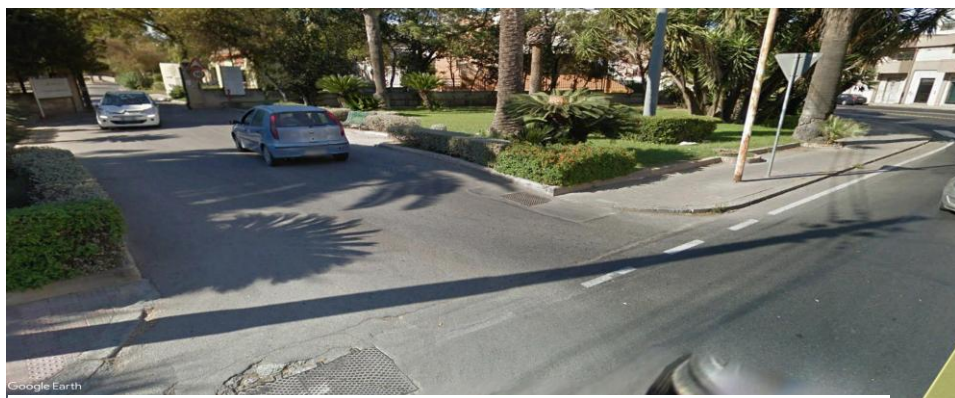

INDICAZIONI STRADALI PER L'ACCESSO ALLA SALA CONFERENZE DEL PADIGLIONE "A" DELLA CITTADELLA DELLA SALUTE

Foto n. 1

Foto n. 2

Per accedere alla sala conferenze, situata al piano terra del Padiglione "A" (con accesso diretto lato edificio via Liguria) della Cittadella della Salute, è possibile, per chi proviene con l'auto da viale Ciusa, è necessario entrare direttamente con l'auto da via Romagna 16 (**foto n. 1**) con la possibilità di parcheggiare all'interno, oppure accedere direttamente a piedi da via Liguria dall'ingresso della clinica Psichiatrica Universitaria(**foto n. 2**) dove la sala è situata subito dopo l'ingresso all'edificio a destra.